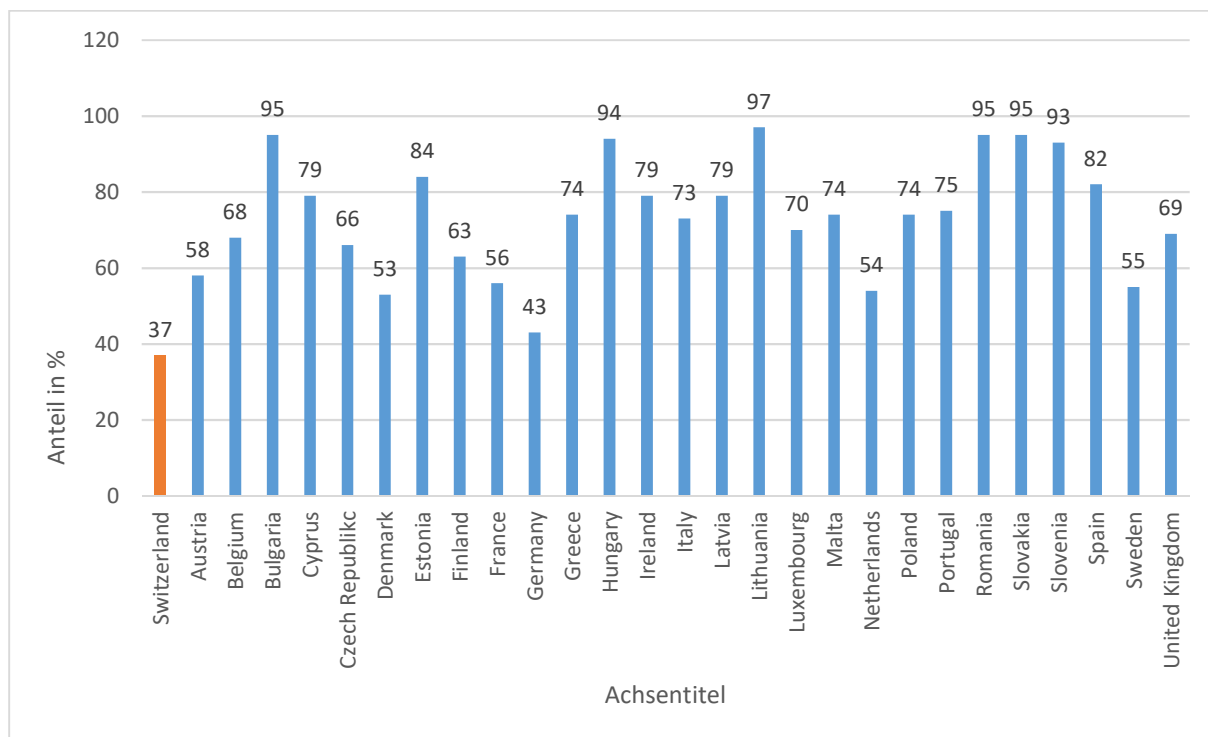

## Wohneigentumsquoten Schweiz – EU (2008)

Quelle: Bundesamt für Wohnungswesen

01.01.2017/se