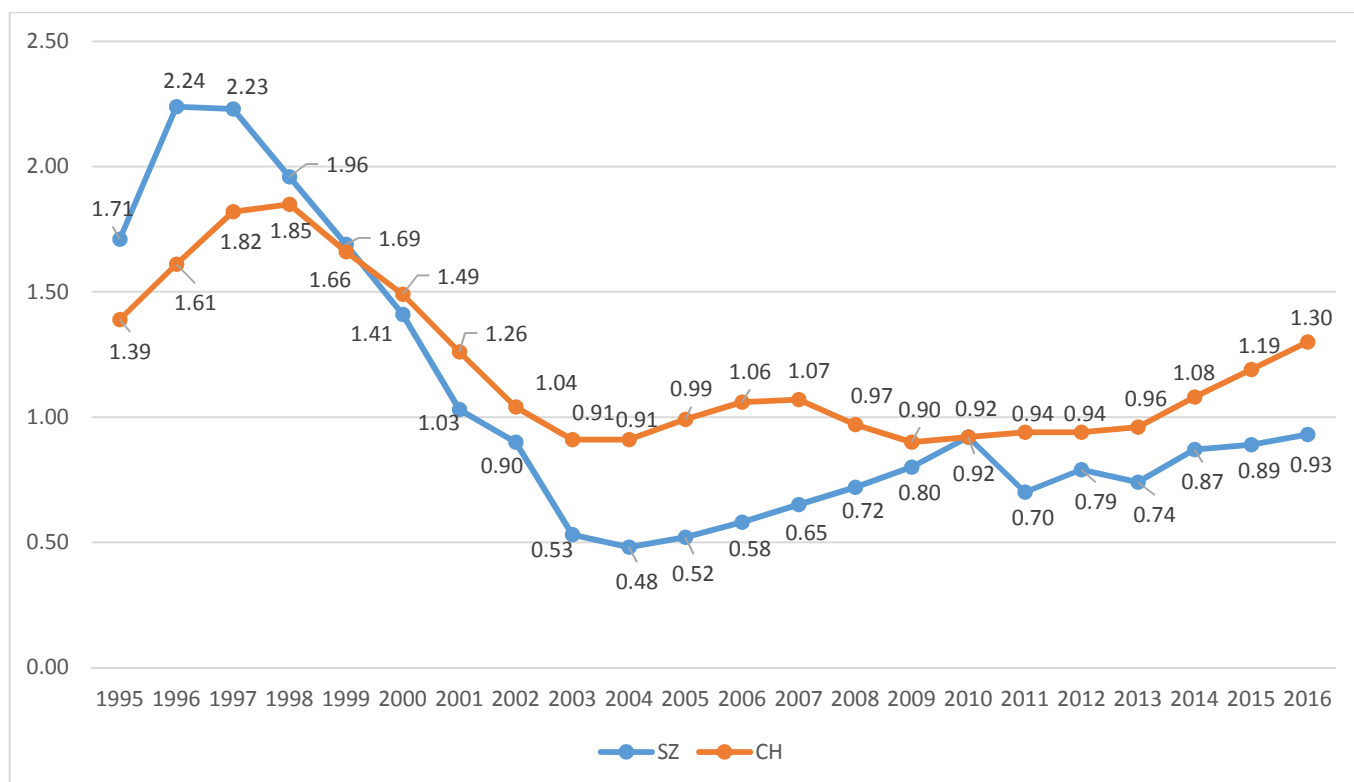

Leerwohnungsziffer im Kanton Schwyz 1995 – 2016

(Stand jeweils 1. Juni)

Quelle: Bundesamt für Statistik

01.01.2017/se